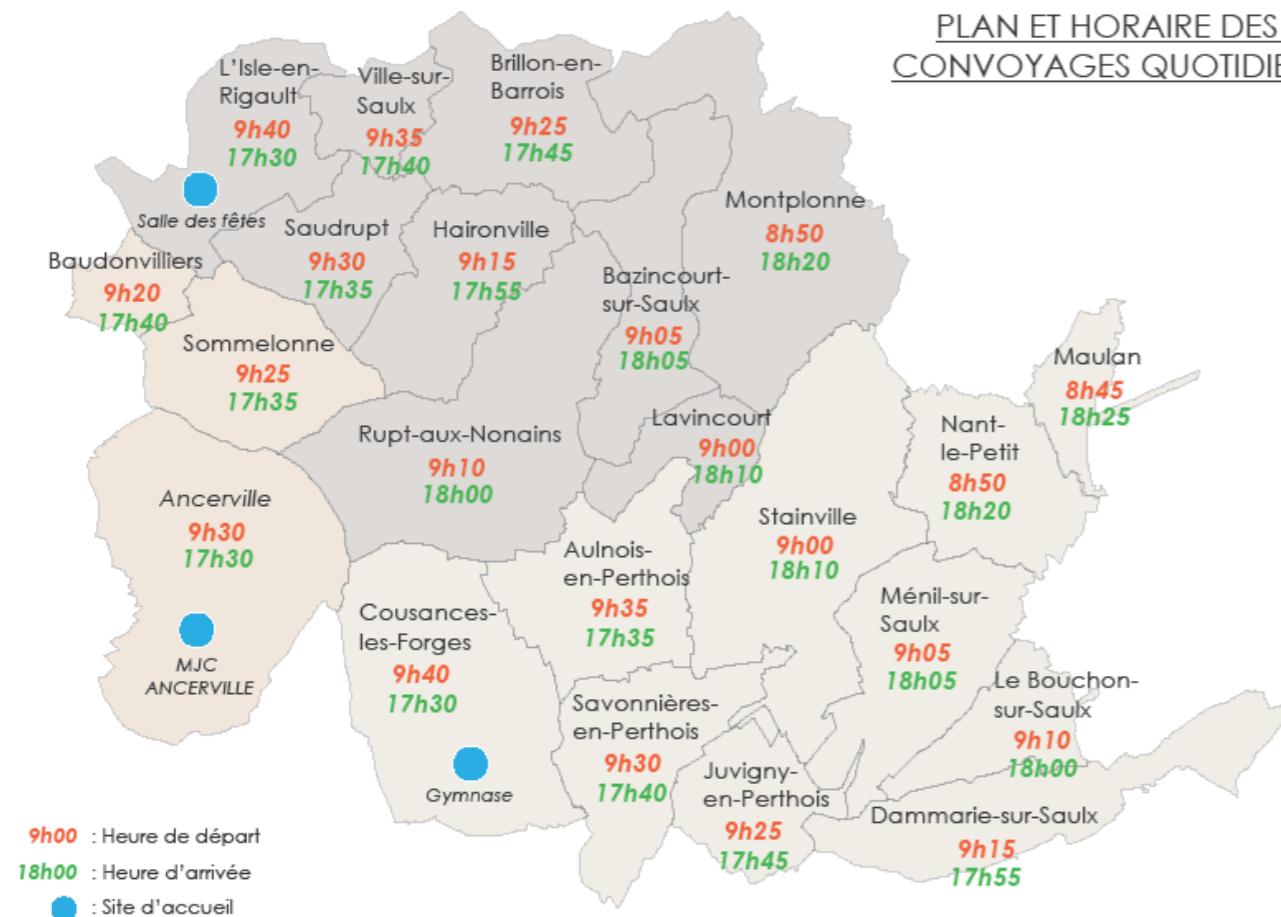

Portes de
Meuse

SUPER été 2018

Adolescents de 12 à 17 ans du 9 juillet au 3 août

Adolescents de 12 à 17 ans, du 9 juillet au 3 août 2018

Accueil de Loisirs sur l'un des 3 sites ou sur l'un des 4 Mini-Camps

Horaires

L'accueil sur les différents sites est assuré de 9h30 à 18h. Comme chaque année, des convoys quotidiens, en bus, sont prévus à destination des trois sites d'accueil.

Tarifs de l'Accueil de Loisirs sur Sites	Semaine de 5 jours		
Barèmes selon le Quotient Familial	0 à 500	501 à 700	701 et +
Tarifs* semaine Accueil de Loisirs	12,50 €	20,00 €	50,00 €
Tarifs* extérieurs à la CODECOM	22,50 €	30,00 €	60,00 €

* Ces tarifs prennent en compte la déduction des Aides aux Temps Libres de la CAF

PLAN ET HORAIRE DES CONVOYAGES QUOTIDIENS

NAUTIQUE - du 9 au 13 juillet

Ados 13 - 17 ans (24 places)

Base de Voile UFOLEP Giffaumont

Hébergement sous tente, Camping « Le Clos du Vieux Moulin » / pension complète

Une semaine d'activités nautiques sur la base de voile de Giffaumont pour découvrir la pratique du catamaran et d'autres activités « surprises ». Veillées et grands jeux en soirée...