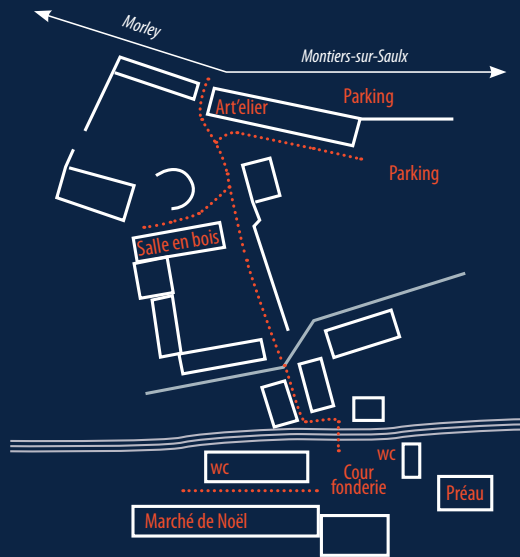

À ÉCUREY // MONTIERS-SUR-SAULX

# PLANS

ACCÈS AU SITE

DANS LE SITE

Retrouvez  
le programme  
détaillé sur :  
[www.cieazimuts.com](http://www.cieazimuts.com)

Portes de  
**reuse**

INFORMATIONS : ECUREY PÔLES D'AVENIR  
TÉL. 03 29 70 70 55  
MAIL : [INFO@ECUREYPOLESDAVENIR.FR](mailto:INFO@ECUREYPOLESDAVENIR.FR)