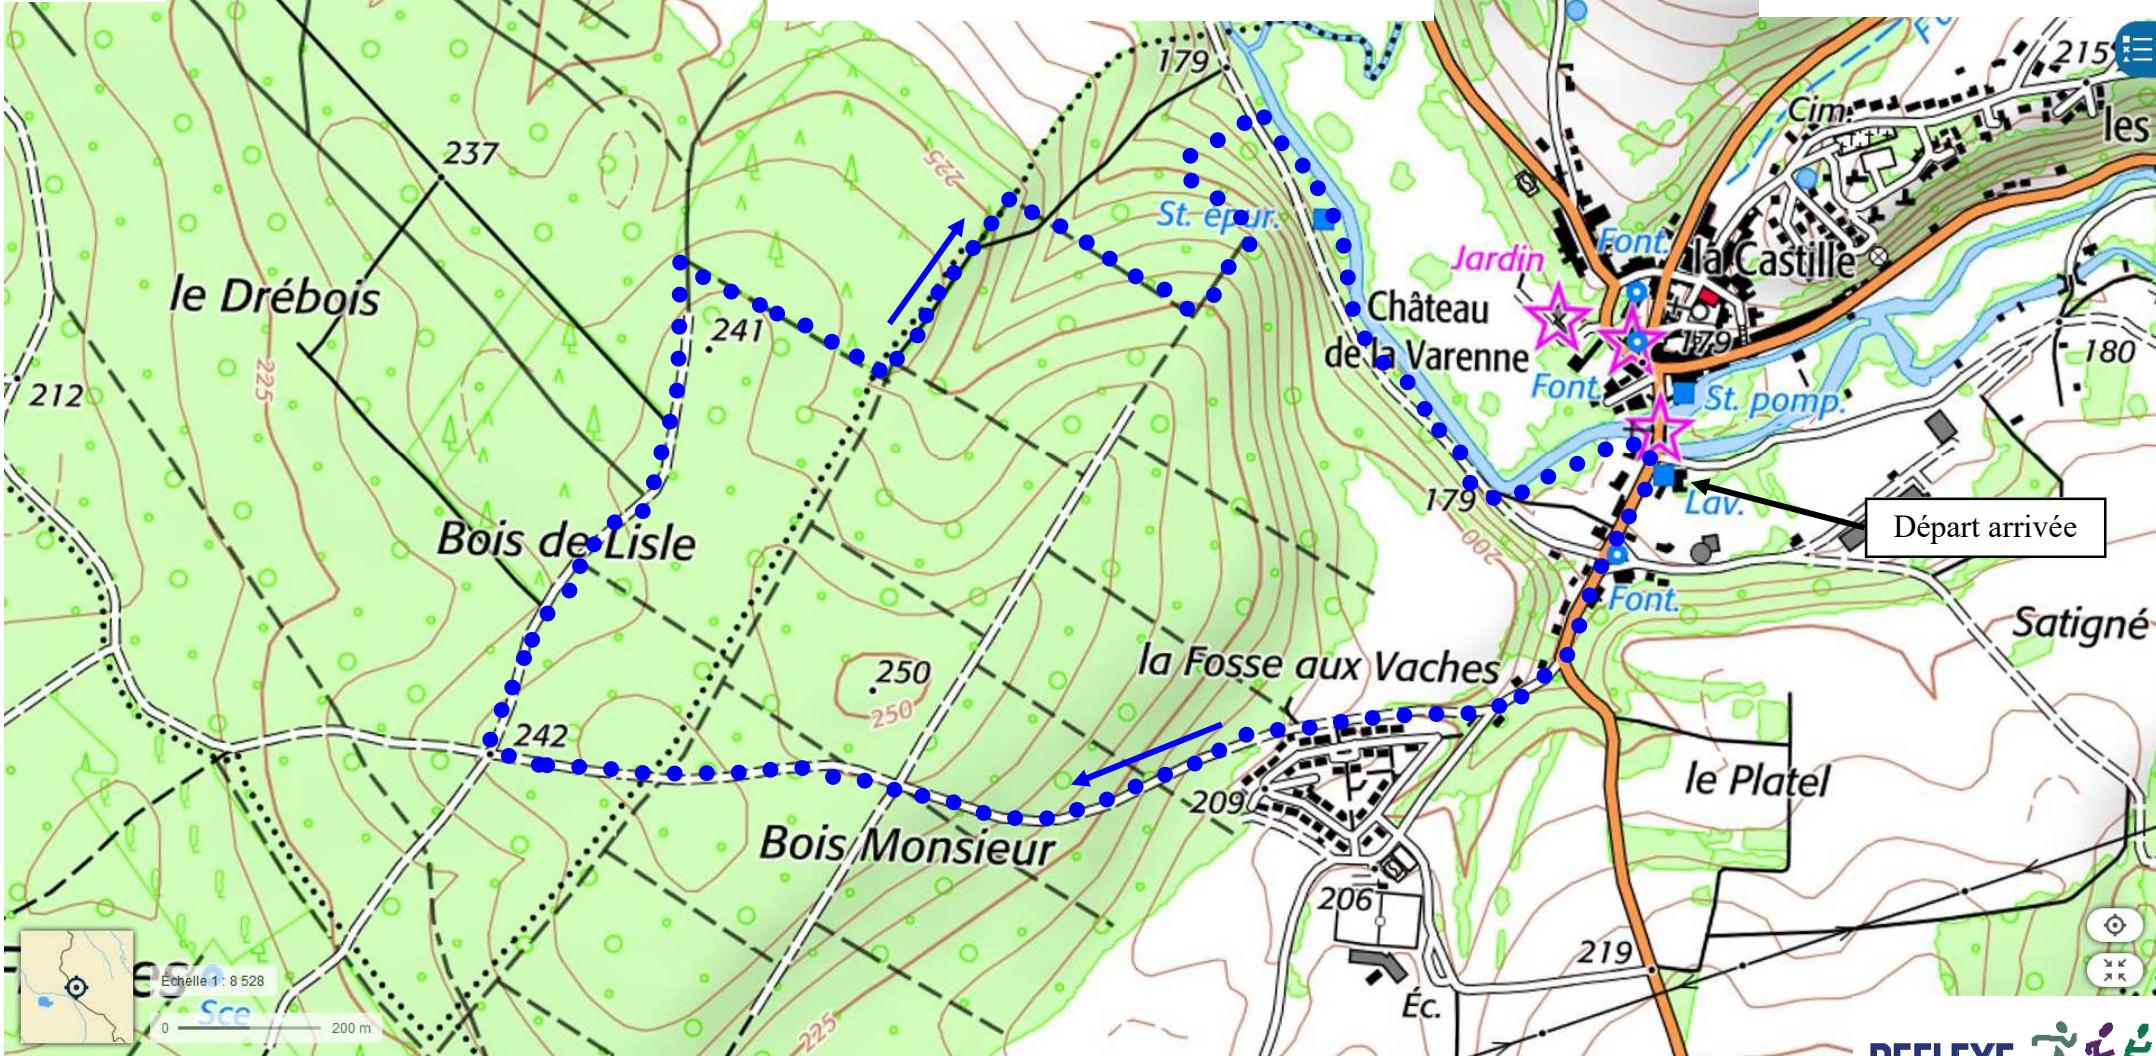

Trail des Portes de Meuse : 5 km

Dénivelé 81 mètres

Route : Trail 5 km