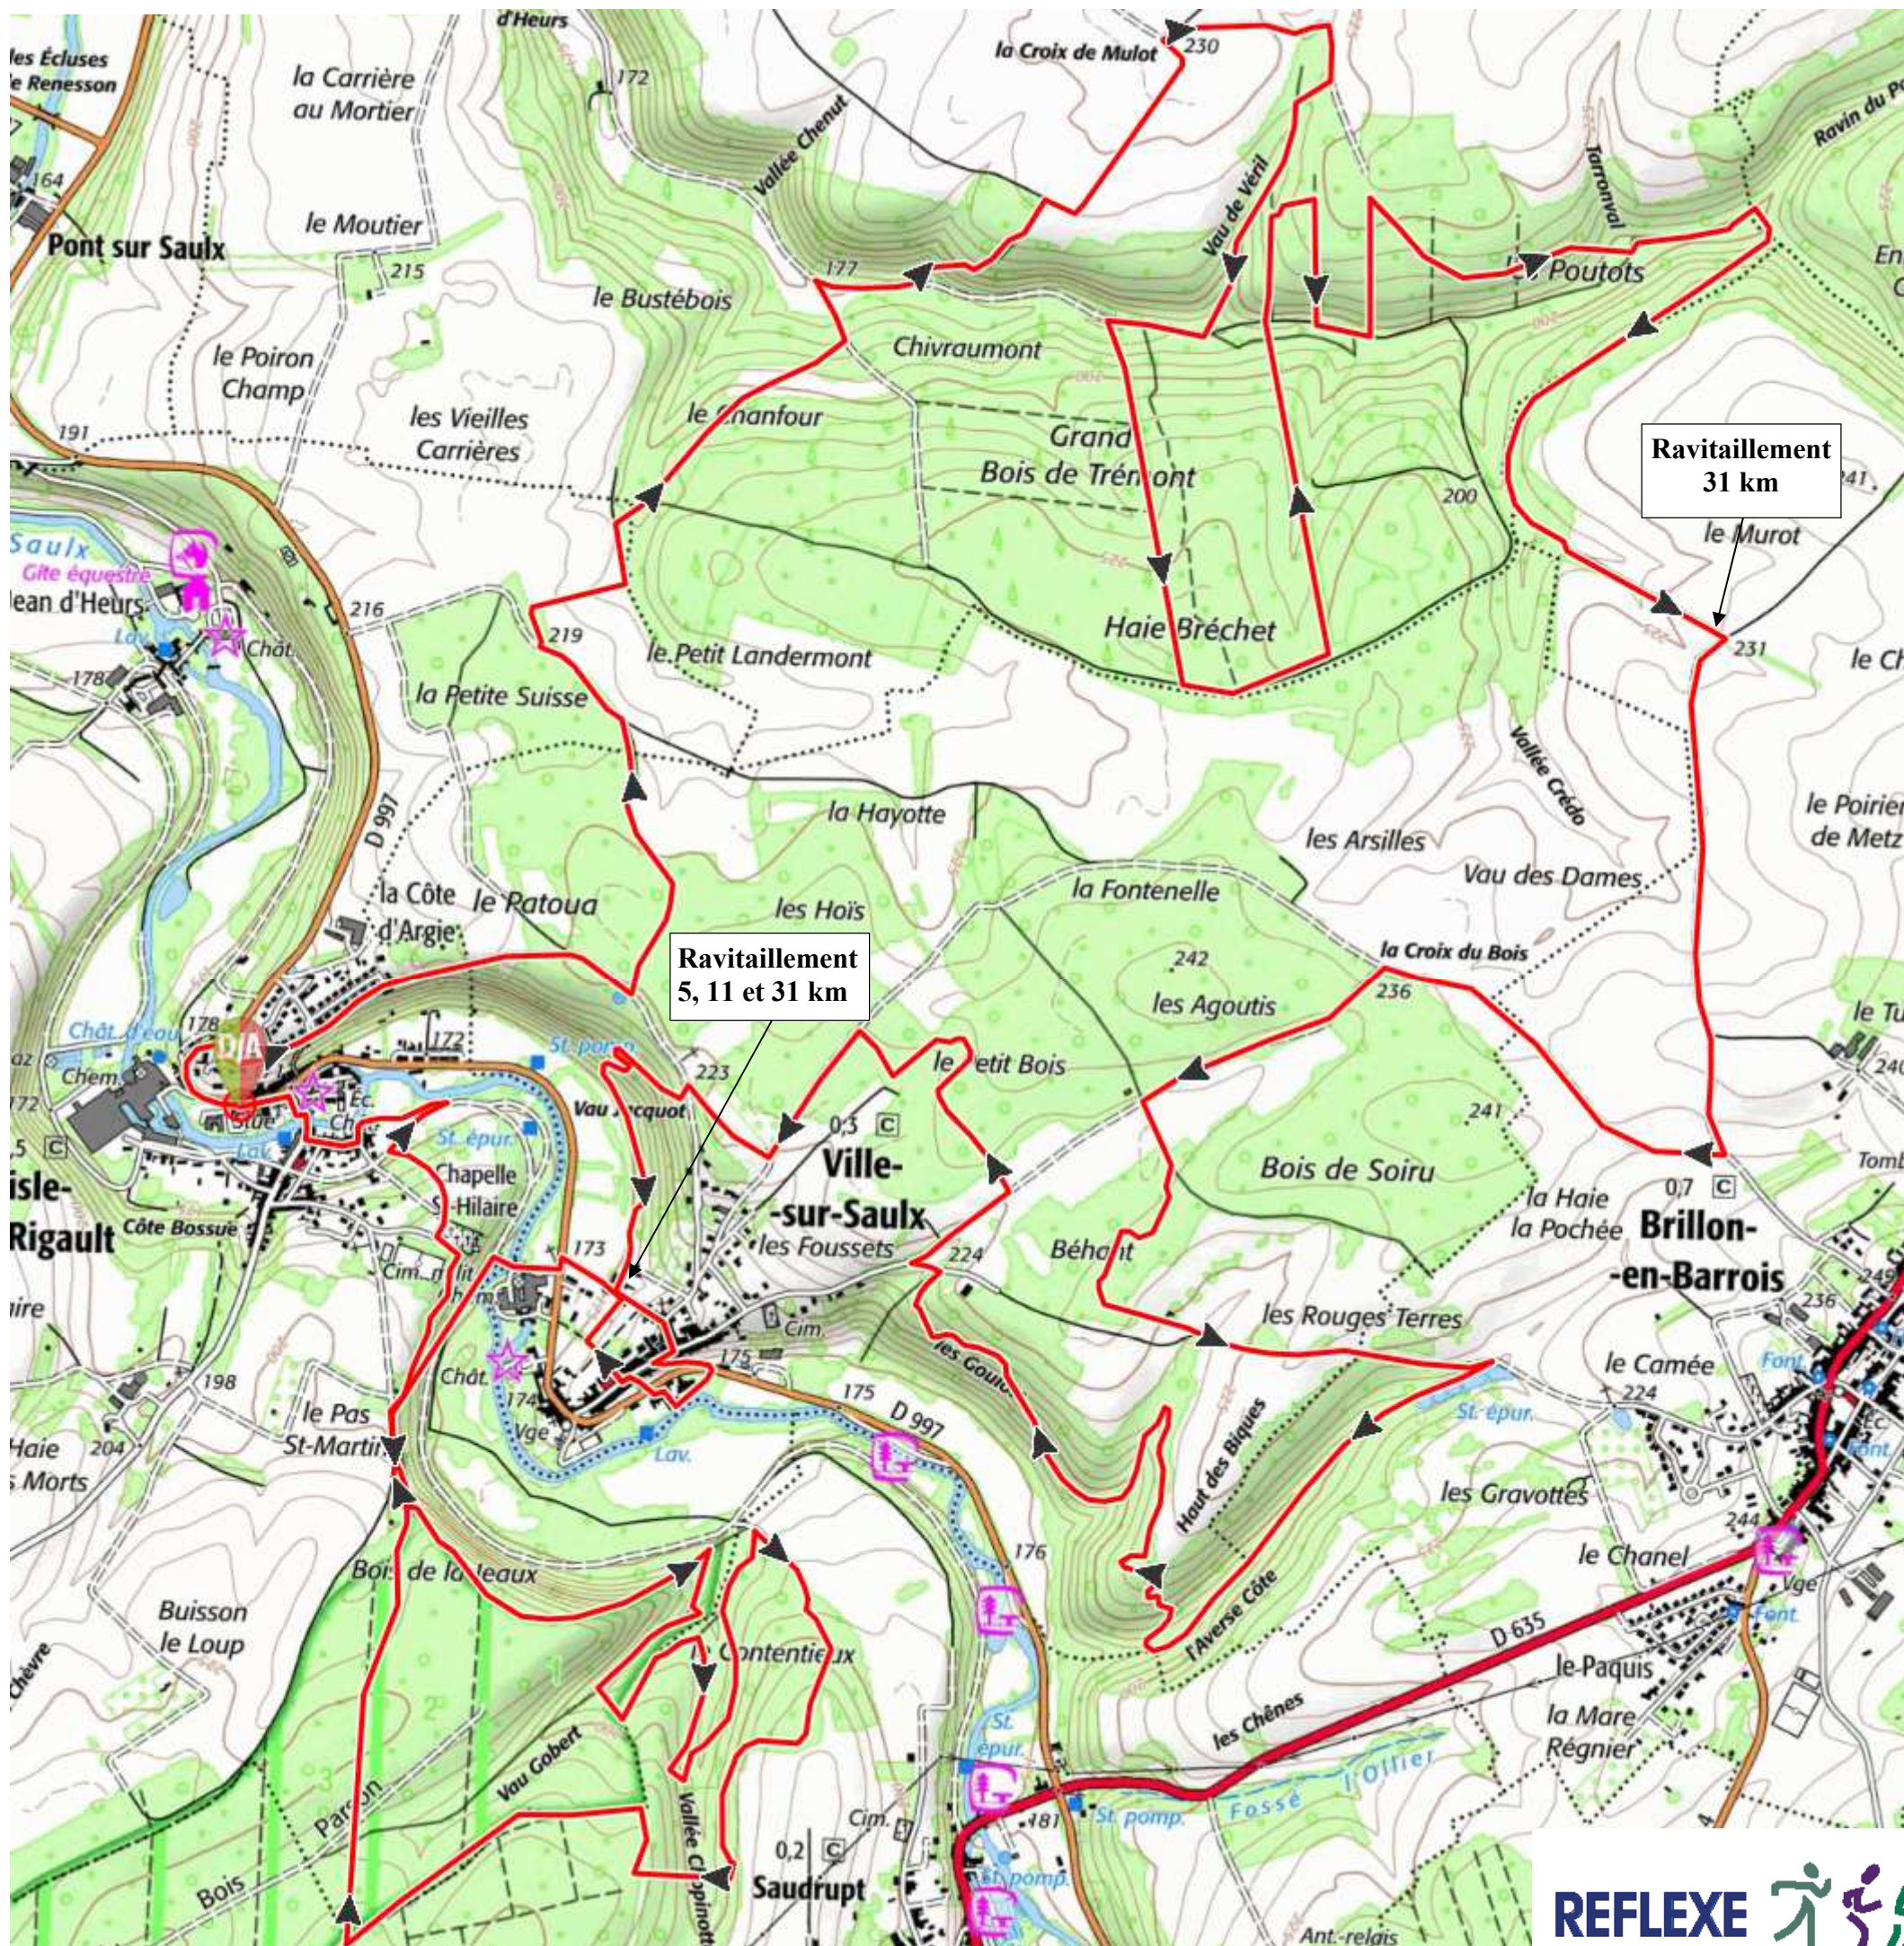

Trail des Portes de Meuse 2023 : 31km

Dénivelé 600 mètres

L'Isle en Rigault

REFLEXE 
ORGANISATION