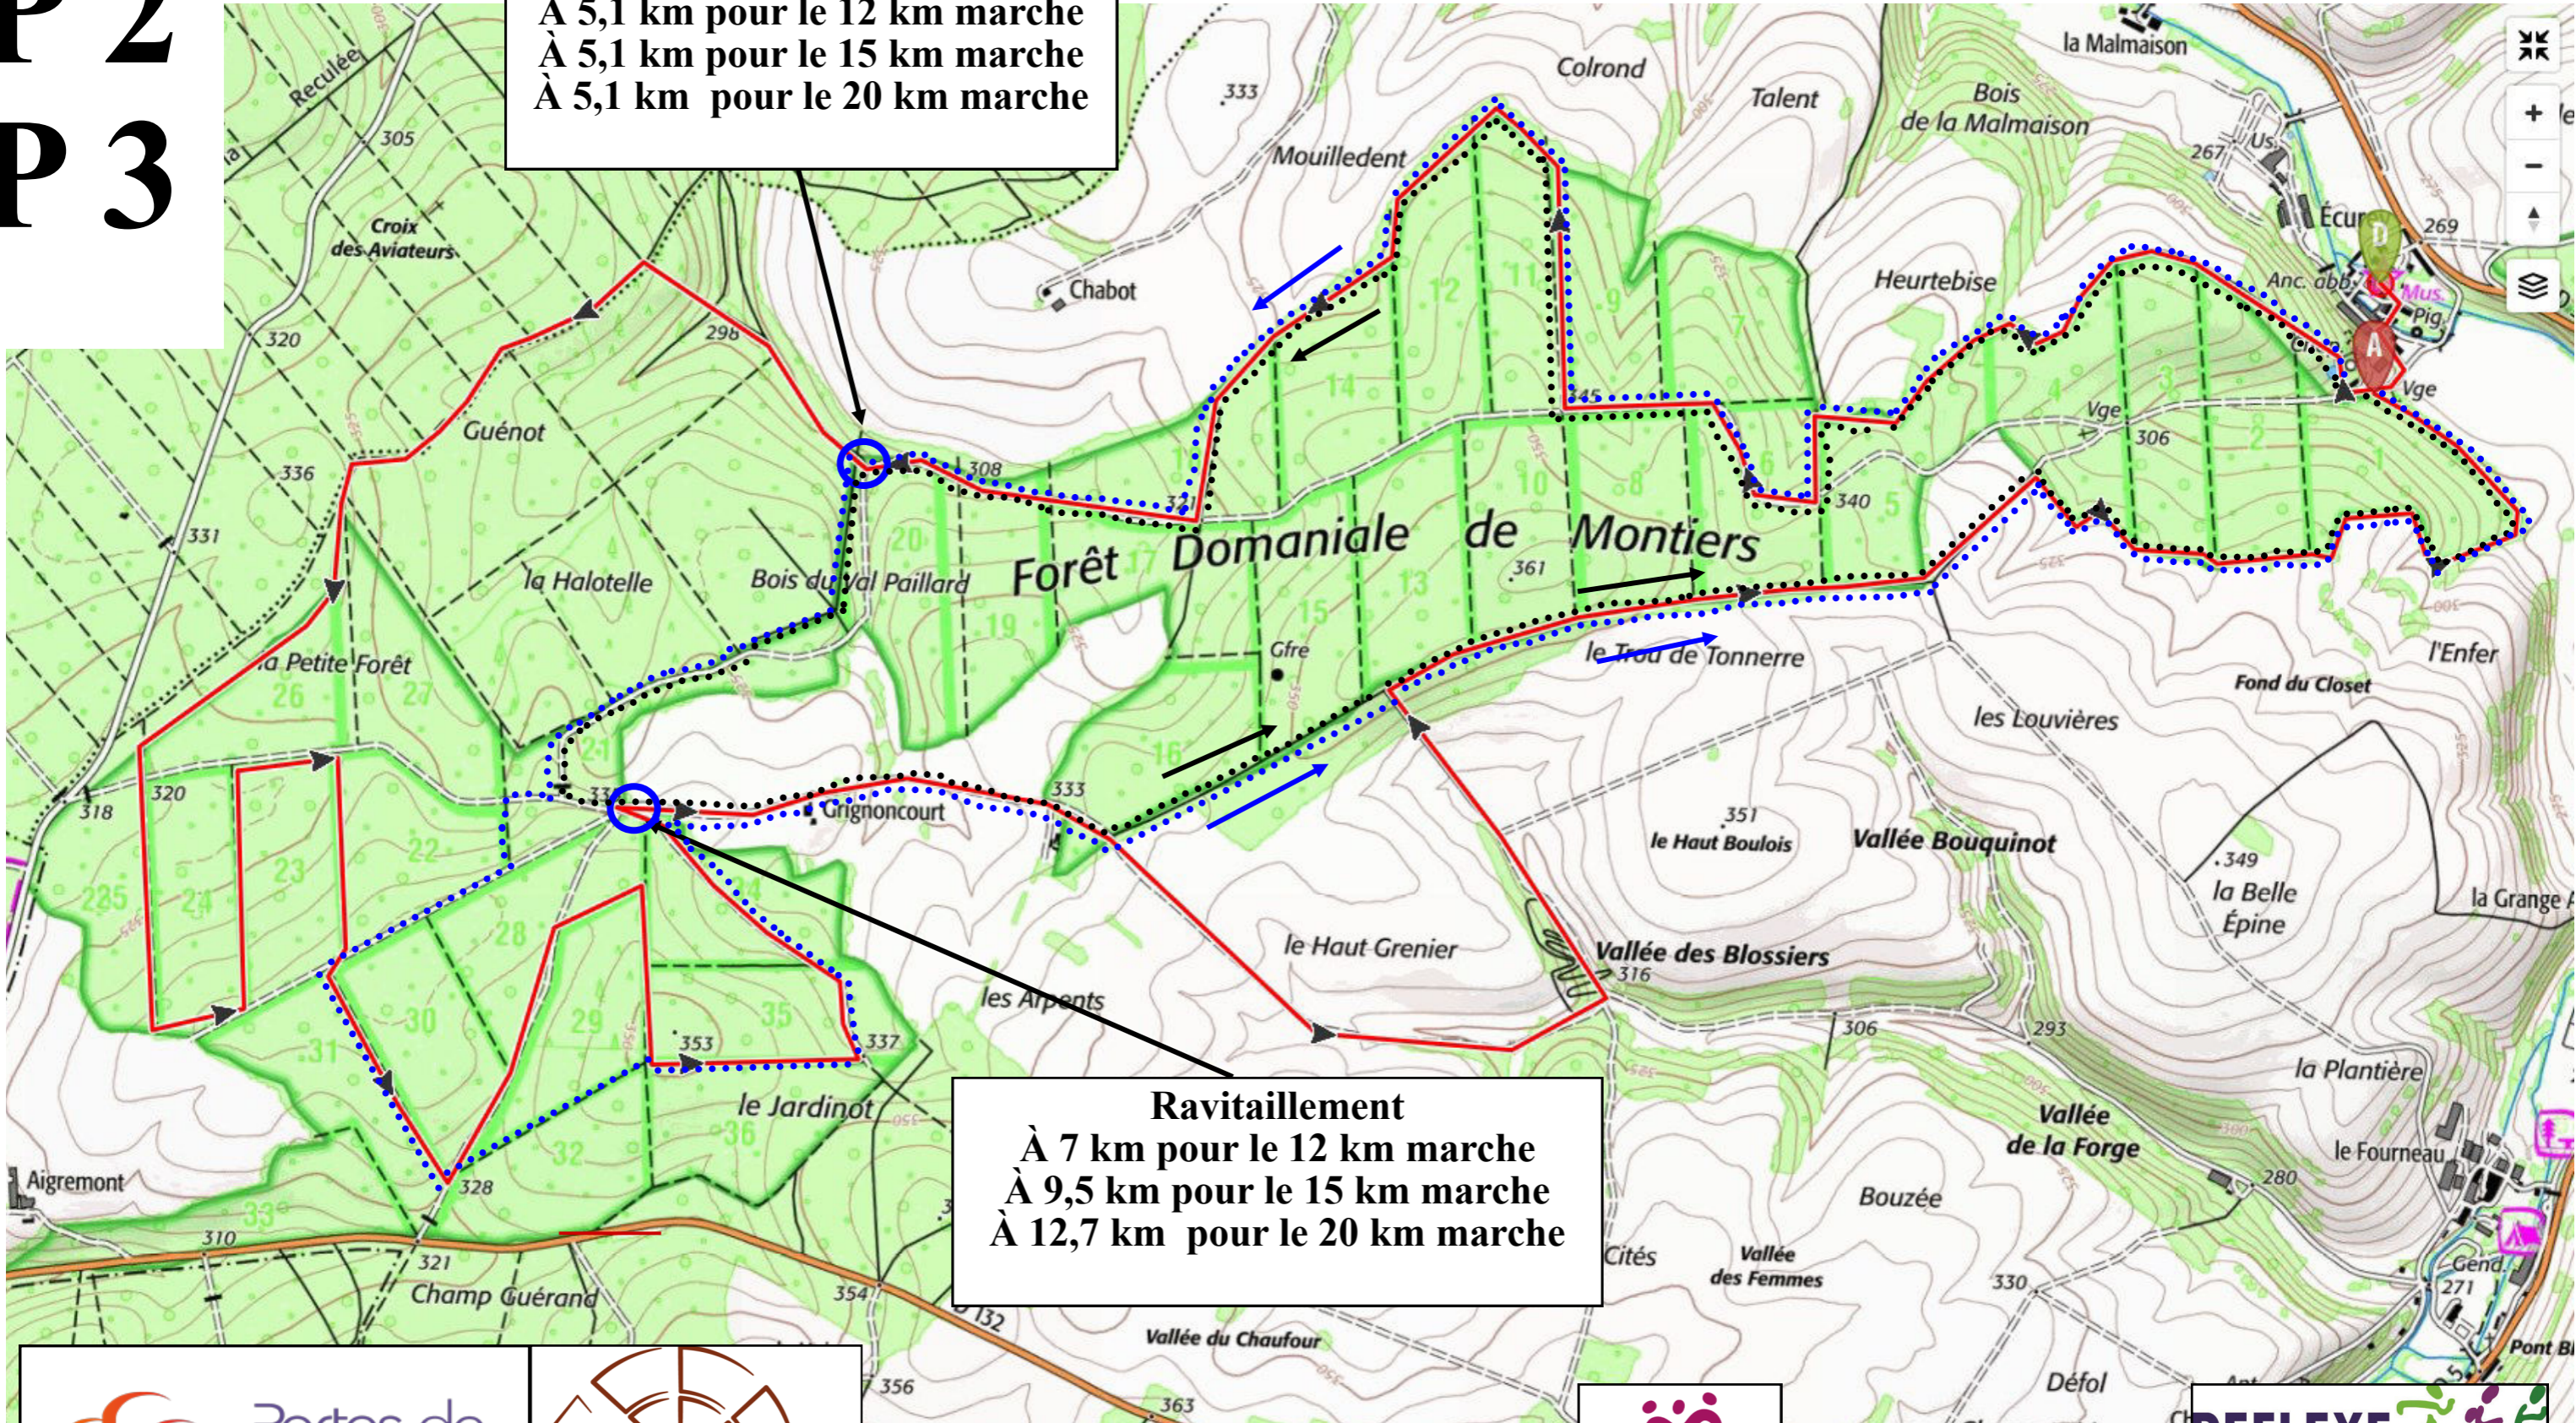

P 1  
P 2  
P 3

# LA FEROBOS 2026

12, 15 et 20 km Pédestre

**Ravitaillement**  
À 5,1 km pour le 12 km marche  
À 5,1 km pour le 15 km marche  
À 5,1 km pour le 20 km marche

**Ravitaillement**  
À 7 km pour le 12 km marche  
À 9,5 km pour le 15 km marche  
À 12,7 km pour le 20 km marche

12 km : .....  
15 km : .....  
20 km : ———